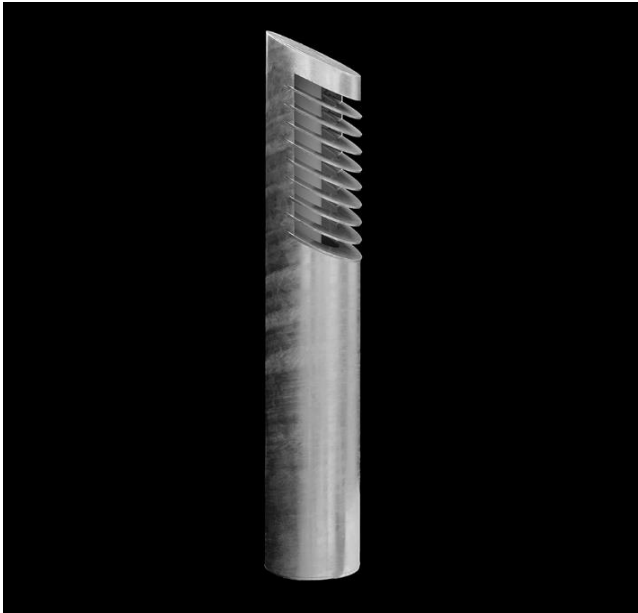

# Buddy Pullert 180 LED

## Beschreibung:

Buddy Pullert 180 LED, hergestellt in feuerverzinktem Stahl, mit schrägen Lamellen und opaler Akrylabdeckung.

Direkte Montage auf befestigten Untergründen, oder mit dem optimalen Stahlfundament.

In der gleichen Serie führen wir auch unseren Pullert 360 und unsere Wandlampe.

Es ist eine diskrete und robuste Armatur, passend für Eingangsbereiche, Parkplätze und Einfahrten.

## Technische Daten:

LED Leistung	: 5 Watt
Systemleistung	: 6 Watt
Abstrahlwinkel	:
Farbtemperatur	: 3000 Kelvin
Spezial LED	:
Farbwiedergabe	: 80 Cri
Lichtstrom	: 116 lm / Watt
Spannung	: 230 V
Reflektor	: Opal
Lebensdauer	: 50.000 Stunden L90 B50
Farbe	: Feuerverzinkt
Abmessung	: 785 x 133 mm
Material	: Feuerverzinkter Stahl
Vorschaltgerät	: Osram
LED COB Modul	: Osram
Dimmung	:
Binning	:
IP Klasse	: IP 44
Isolierungs-klasse	: Klasse 1
Gewicht	: 8,5 kg
Garantie	: 5 Jahre
Artikelnummer	: Buddy Pullert 180 LED