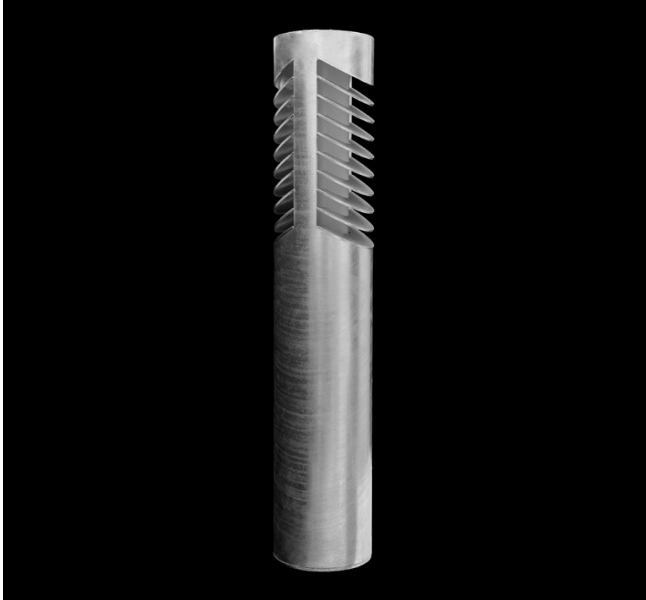

Buddy Pullert 360 LED

Beskrivelse:

Buddy Pullert 360 LED i galvaniseret stål med skråtstillede lameller og opal acryl afskærmning.

Beregnet for fastboltning på fast underlag. Stålfundament for nedgravning leveres som tilbehør.

I sammen serie leveres også vores Pullert 180 samt en væglampe.

Et diskret og robust armatur, velegnet til indgangspartier, parkeringsområder, indkørsel og lign.

Teknisk data:

LED effekt	: 9 Watt
Samlet effekt	: 10 Watt
Spredningsvinkel	:
Farvetemperatur	: 3000 Kelvin
Special LED	:
Farvegengivelse	: 80 Cri
Ydelse	: 116 lm / Watt
Spænding	: 230 V
Reflektor	: Opal
Levetid	: 50.000 timer L90 B50
Farve	: Galvaniseret
Mål	: 785 x 133 mm
Materialer	: Galvaniseret stål
Driver	: Osram
LED COB Modul	: Osram
Dæmp	:
Binning	:
IP Klasse	: IP 44
Isoleringsklasse	: Klasse 1
Vægt	: 9 kg
Garanti	: 5 år
Artikelnummer	: Buddy Pullert 180 LED