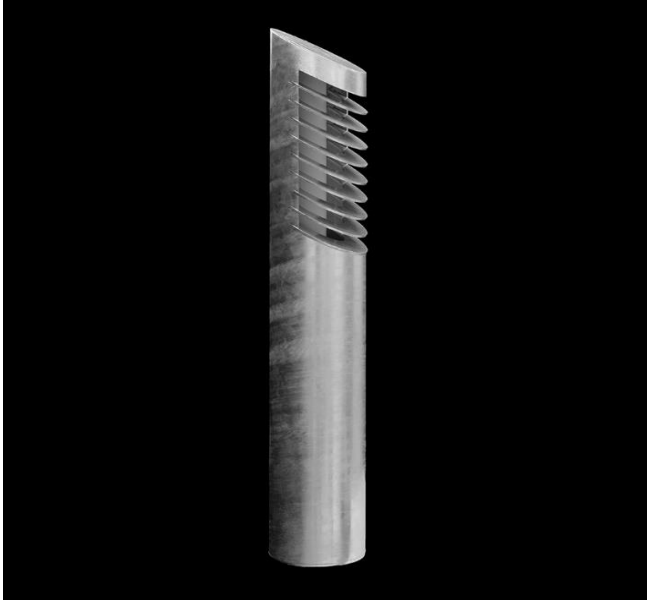

# Buddy Pullert 180 LED

## Beskrivelse:

Buddy Pullert 180 LED i galvaniseret stål med skråtstillede lameller og opal acryl afskærmning.

Beregnet for fastboltning på fast underlag. Stålfundament for nedgravning leveres som tilbehør.

I sammen serie leveres også vores Pullert 360 samt en væglampe.

Et diskret og robust armatur, velegnet til indgangspartier, parkeringsområder, indkørsel og lign.

## Teknisk data:

LED effekt	: 5 Watt
Samlet effekt	: 6 Watt
Spredningsvinkel	:
Farvetemperatur	: 3000 Kelvin
Special LED	:
Farvegengivelse	: 80 Cri
Ydelse	: 116 lm / Watt
Spænding	: 230 V
Reflektor	: Opal
Levetid	: 50.000 timer L90 B50
Farve	: Galvaniseret
Mål	: 785 x 133 mm
Materialer	: Galvaniseret stål
Driver	: Osram
LED COB Modul	: Osram
Dæmp	:
Binning	:
IP Klasse	: IP 44
Isoleringsklasse	: Klasse 1
Vægt	: 8,5 kg
Garanti	: 5 år
Artikelnummer	: Buddy Pullert 180 LED