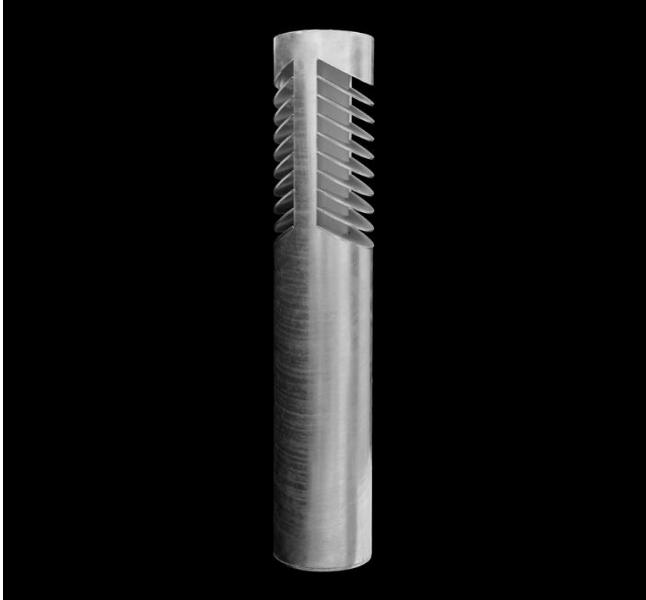

Buddy Pullert 180 LED

Beskrivelse:

Buddy Pullert 360 LED i galvaniseret stål med skråtstillede lameller og opal acryl afskærmning.

Beregnet for fastboltning på fast underlag. Stålfundament for nedgravning leveres som tilbehør.

I sammen serie leveres også vores Pullert 180 samt en væglampe.

Et diskret og robust armatur, velegnet til indgangspartier, parkeringsområder, indkørsel og lign.

Teknisk data:

LED effekt	: 9 Watt
Samlet effekt	: 10 Watt
Spredningsvinkel	:
Farvetemperatur	: 3000 Kelvin
Special LED	:
Farvegengivelse	: 80 Cri
Ydelse	: 116 lm / Watt
Spænding	: 230 V
Reflektor	: Opal
Levetid	: 50.000 timer L90 B50
Farve	: Galvaniseret
Mål	: 785 x 133 mm
Materialer	: Galvaniseret stål
Driver	: Osram
LED COB Modul	: Osram
Dæmp	:
Binning	:
IP Klasse	: IP 44
Isoleringsklasse	: Klasse 1
Vægt	: 9 kg
Garanti	: 5 år
Artikelnummer	: Buddy Pullert 180 LED