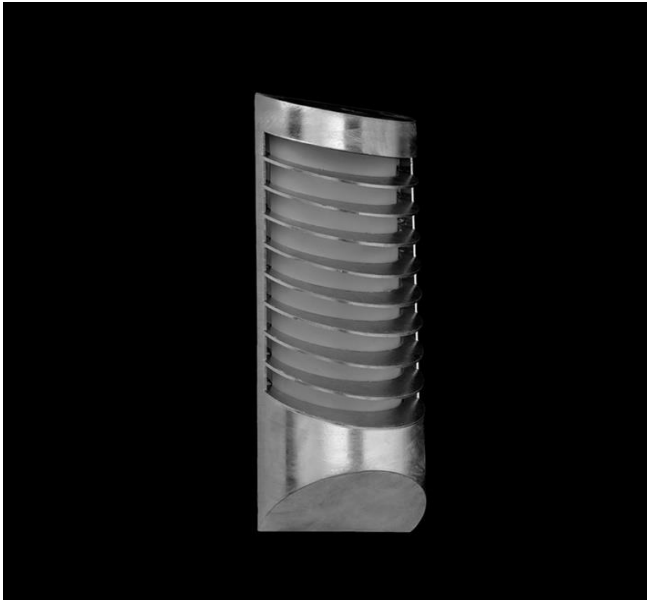

Buddy Skot LED

Beskrivelse:

Buddy Skot LED i galvaniseret stål med skråtstillede lameller og opal acryl afskærmning.

Monteres på væg. Muligheden for sløjfning via til- og afgang på bagsiden.

I sammen serie leveres også vores Pullert 180 og 360.

Et diskret og robust armatur, velegnet til indgangspartier, parkeringsområder

Teknisk data:

LED effekt	: 4 Watt
Samlet effekt	: 5 Watt
Spredningsvinkel	:
Farvetemperatur	: 3000 Kelvin
Special LED	:
Farvegengivelse	: 80 Cri
Ydelse	: 116 lm / Watt
Spænding	: 230 V
Reflektor	: Opal
Levetid	: 50.000 timer L90 B50
Farve	: Galvaniseret
Mål	: 390 x 135 mm
Materialer	: Galvaniseret stål
Driver	: Osram
LED COB Modul	: Osram
Dæmp	:
Binning	:
IP Klasse	: IP 44
Isoleringsklasse	: Klasse 1
Vægt	: 3 kg
Garanti	: 5 år
Artikelnummer	: Buddy Skot LED